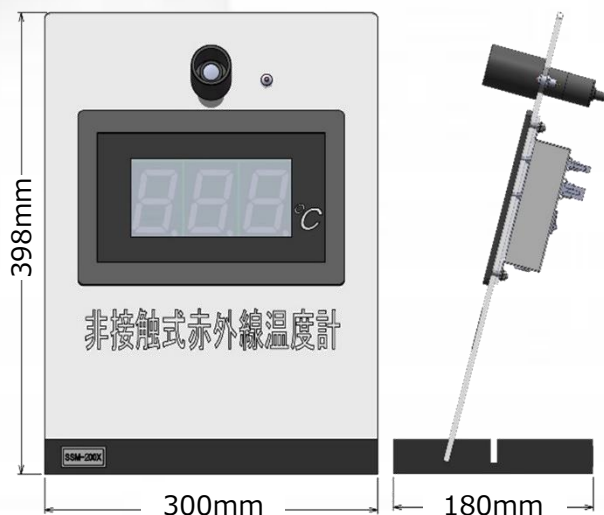

## 製品仕様

製品名	デジタル検温モニター 測太郎 II
型番	SSM-200X
寸法・質量	398×300×180mm / 3.2Kg
付属品	センサー、表示パネル、ACアダプター、台座、モバイルバッテリー用ケーブル
測定視野特性	15~20cmの距離 / φ7cmの範囲
検温モード 測定範囲	35~42℃
物温モード 測定範囲	15~65℃
精度	±0.3℃
測定速度	1.0秒以内

ケーブル仕様	(入力) USB Type-A 5V 2A , (出力) 測太郎 II 電源コネクタ		
動作時間 (モバイルバッテリー)	5000mAh : 10~25時間 ※動作時間は目安であり、使用状況によって異なります		
タブレット仕様	専用ソフトをインストールしたタブレットをご提供致します		
OS	Android	通信システム	Bluetooth